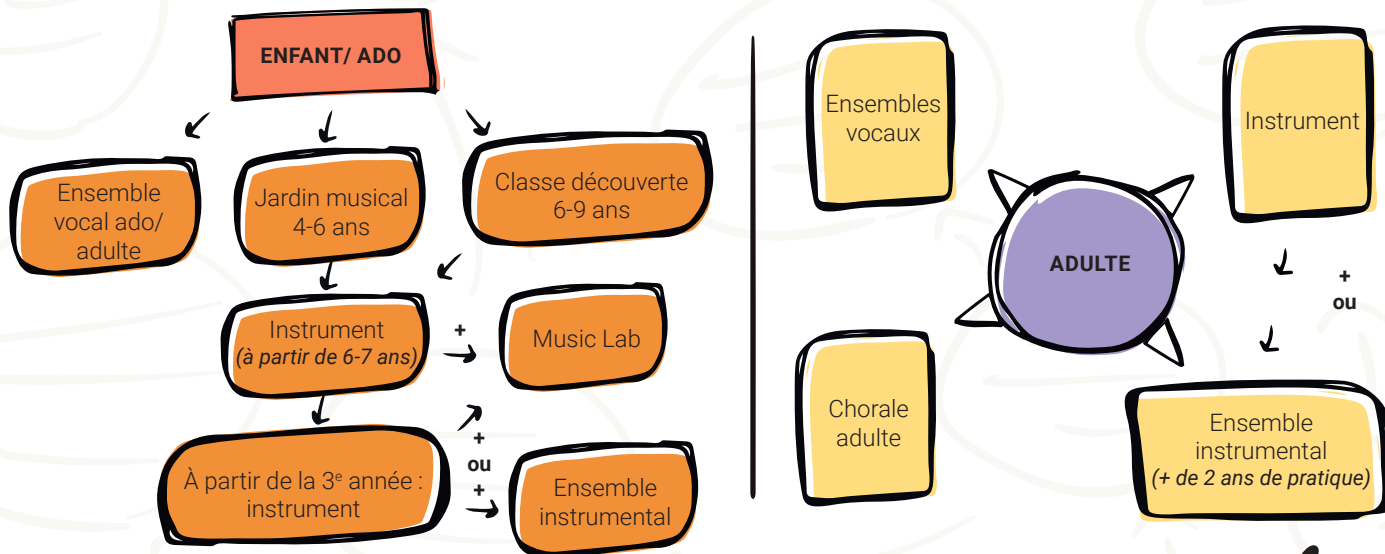

LANGUES ETRANGERES

ACTIVITÉS	JOURS	ÂGES	HORAIRES	NIVEAUX	TARIFS
Anglais adulte Babacar DIAGNE ^A Jeyanthy GANAPATHY ^B Alima DIAOUNÉ ^C	Jeudi	Adulte	17h30 - 19h00 ^A	Initié	321€
			19h00 - 20h30 ^A	Faux débutant	
	Mercredi		18h00 - 19h30 ^B	Initié avancé	
			19h30 - 21h00 ^B	Perfectionnement	
			18h30 - 20h00 ^C	Intermédiaire	
	Vendredi		18h00 - 19h30 ^C	Débutant	
Anglais enfant Alima DIAOUNÉ	Mercredi	7 - 8 ans 	9h30 - 10h45	Tous niveaux	228€
		9 - 10 ans	10h45 - 12h00		321€
		Pré-ado/ado	17h00 - 18h30		
Espagnol Violetta BOURRAT	Lundi	Adulte	18h00 - 19h30	Débutant	321€
			19h30 - 21h00	Intermédiaire	
Italien Giulia LODATO	Mardi		18h00 - 19h30	Débutant	
			19h30 - 21h00	Faux débutant	
Tea time Andréa MORIN	Mardi		14h00 - 15h30	Perfectionnement Conversation	
One, two, three...go ! Andréa MORIN	Mercredi		5 - 6 ans	13h30 - 14h30	
		3 - 4 ans	14h30 - 15h30	Débutant	

:! JEUX SENIORS

ACTIVITÉS	JOURS	ÂGES	HORAIRES	TARIFS
Les jeux sont...prêts ! Brigitte THERSEN	Vendredi	Sénior	14h00 - 17h00	17€

ECOLE DE MUSIQUE ASSOCIATIVE

Soutenue par la Métropole

Inscription spécifique par fiche de vœux sauf chorale et jardin musical (cf. p.3)

Contactez Charles-Henry : coordomusique@mjcmonplaisir.net

COTISATIONS ANNUELLES DES ACTIVITES MUSICALES

	ENFANTS & ADOS	ADULTE (18 ans & +)	
	• Les deux 1 ^{re} années instrument + atelier « Music Lab » • À partir de la 3 ^e année instrument + « Music Lab » ou ensemble instrumental	• Possibilité de formule allégée avec instrument seul.	
Instrument	+ 1h. Atelier « Music Lab » ou 1h30 ensemble instrumental	Instrument seul	+ 1h30 ensemble
1/2 h. individuelle	779€	721€	779€
3/4 h. individuelle	1 131€	1 073€	1 131€
3/4 h. partagé à 2	598€	541€	598€
1h. partagé à 3 ou 4 <i>Sauf pour les cours de piano</i>	480€	423€	480€
Classe découverte	511€		
Jardin musical	217€		
Chorale adulte		169€	
Ensemble instrumental & vocal		329€	